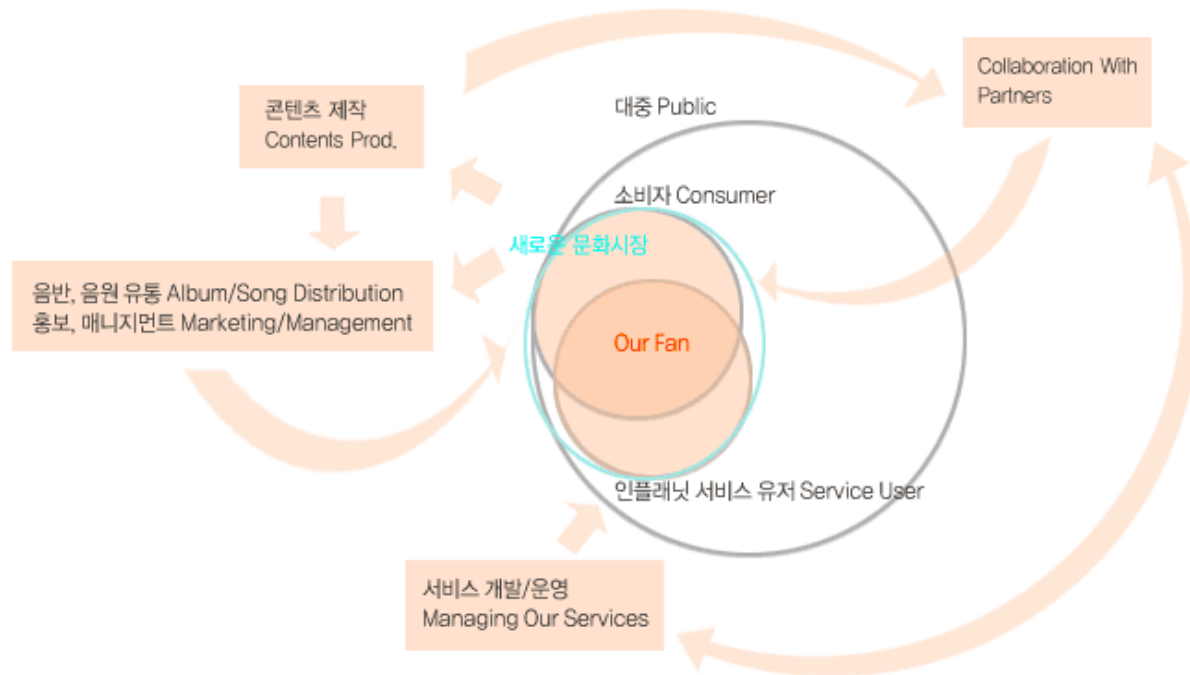

회사 설립일

2008년 6월 (법인 전환 기준)

주요 사업

문화 콘텐츠 기획, 제작
서비스 운영 / 상품 개발, 판매
음반 제작
음반 유통
가수 매니지먼트
공연, 라이브 방송 프로그램 제작

회사 조직도

회사 소개 “아티스트 중심의 프로덕션, 인플래닛 뮤직”

음악을 사랑하는 사람들이 모여 구성된 인플래닛은 자본에 의해 음악과 가수가 기획되는 한국 대중음악씬에서 독심있게 "아티스트가 주도하는 음악 프로덕션"이라는 소명을 가지고 사업을 진행하고 있습니다.

인플래닛은 2008년부터 힙합(Hip Hop), 알앤비(R&B), 소울(Soul) 등 회사 구성원들이 열광해왔던 장르 음악을 중심으로 국내의 모든 음악 서비스 사이트와 itunes 등 해외 플랫폼으로 실력있는 국내 아티스트들의 음악을 배급/유통하는 업무를 진행하고 있으며, 기존의 인지도 있는 가수를 영입하여 수익화시키는 전략이 아닌 회사와 음악적 방향성이 일치하는 실력파 신인을 발굴하여 세상에 널리 알리는 아티스트/음반 제작 업무를 진행중입니다.